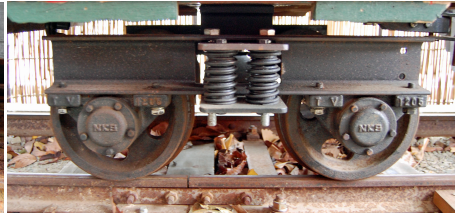

桜谷軽便鉄道 台車図鑑

ED51電気機関車・ホト71号貨車・ホ八7号客車（外観）

ED51電気機関車の台車

ホ八7号客車の台車

ホト71号貨車の台車

ホ八8号客車の台車

ホ八8号客車の外観

10号電車と150号付随車（外観）

10号電車の台車

150号付随車の台車

キ八D11ガソリン動車（外観）

←キ八D11の台車