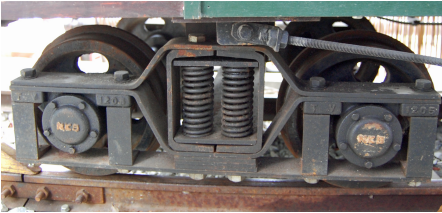

桜谷軽便鉄道 台車図鑑

ED51電気機関車・ホト71号貨車・ホ八7号客車（外観）

ED51電気機関車の台車

ホ八7号客車の台車

ホト71号貨車の台車

ホ八8号客車の台車

ホ八8号客車の外観

10号電車と150号付随車（外観）

10号電車の台車

150号付随車の台車

キ八D11ガソリン動車（外観）

←キ八D11の台車