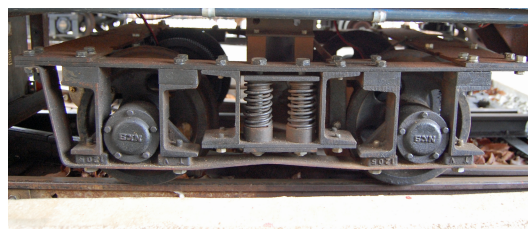

桜谷軽便鉄道 台車図鑑

ED51電気機関車・ホト71号貨車・ホ八7号客車（外観）

ED51電気機関車の台車

ホ八7号客車の台車

ホト71号貨車の台車

ホ八8号客車の台車

ホ八8号客車の外観

10号電車と150号付随車（外観）

10号電車の台車

150号付随車の台車

キ八D11ガソリン動車（外観）

←キ八D11の台車