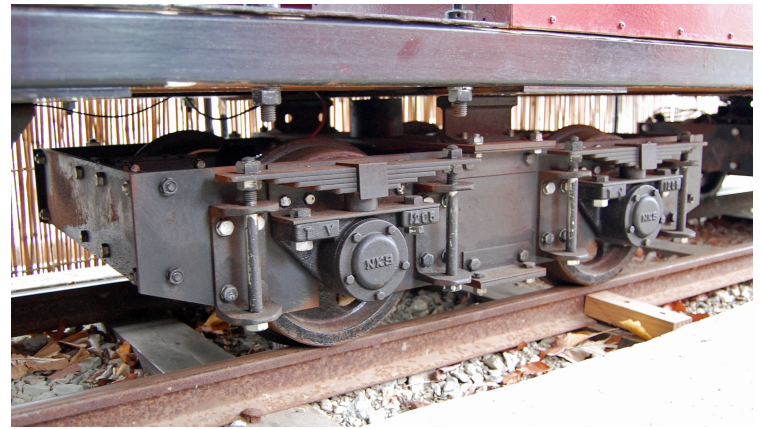

桜谷軽便鉄道 台車図鑑

ED51電気機関車・ホト71号貨車・ホ八7号客車（外観）

ED51電気機関車の台車

ホ八7号客車の台車

ホト71号貨車の台車

ホ八8号客車の台車

ホ八8号客車の外観

10号電車と150号付随車（外観）

10号電車の台車

150号付随車の台車

キ八D11ガソリン動車（外観）

←キ八D11の台車