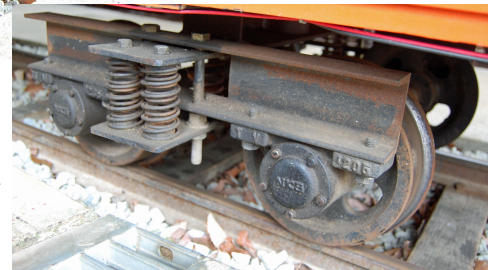

桜谷軽便鉄道 台車図鑑

ED51電気機関車・ホト71号貨車・ホ八7号客車（外観）

ED51電気機関車の台車

ホ八7号客車の台車

ホト71号貨車の台車

ホ八8号客車の台車

ホ八8号客車の外観

10号電車と150号付随車（外観）

10号電車の台車

150号付随車の台車

キ八D11ガソリン動車（外観）

←キ八D11の台車